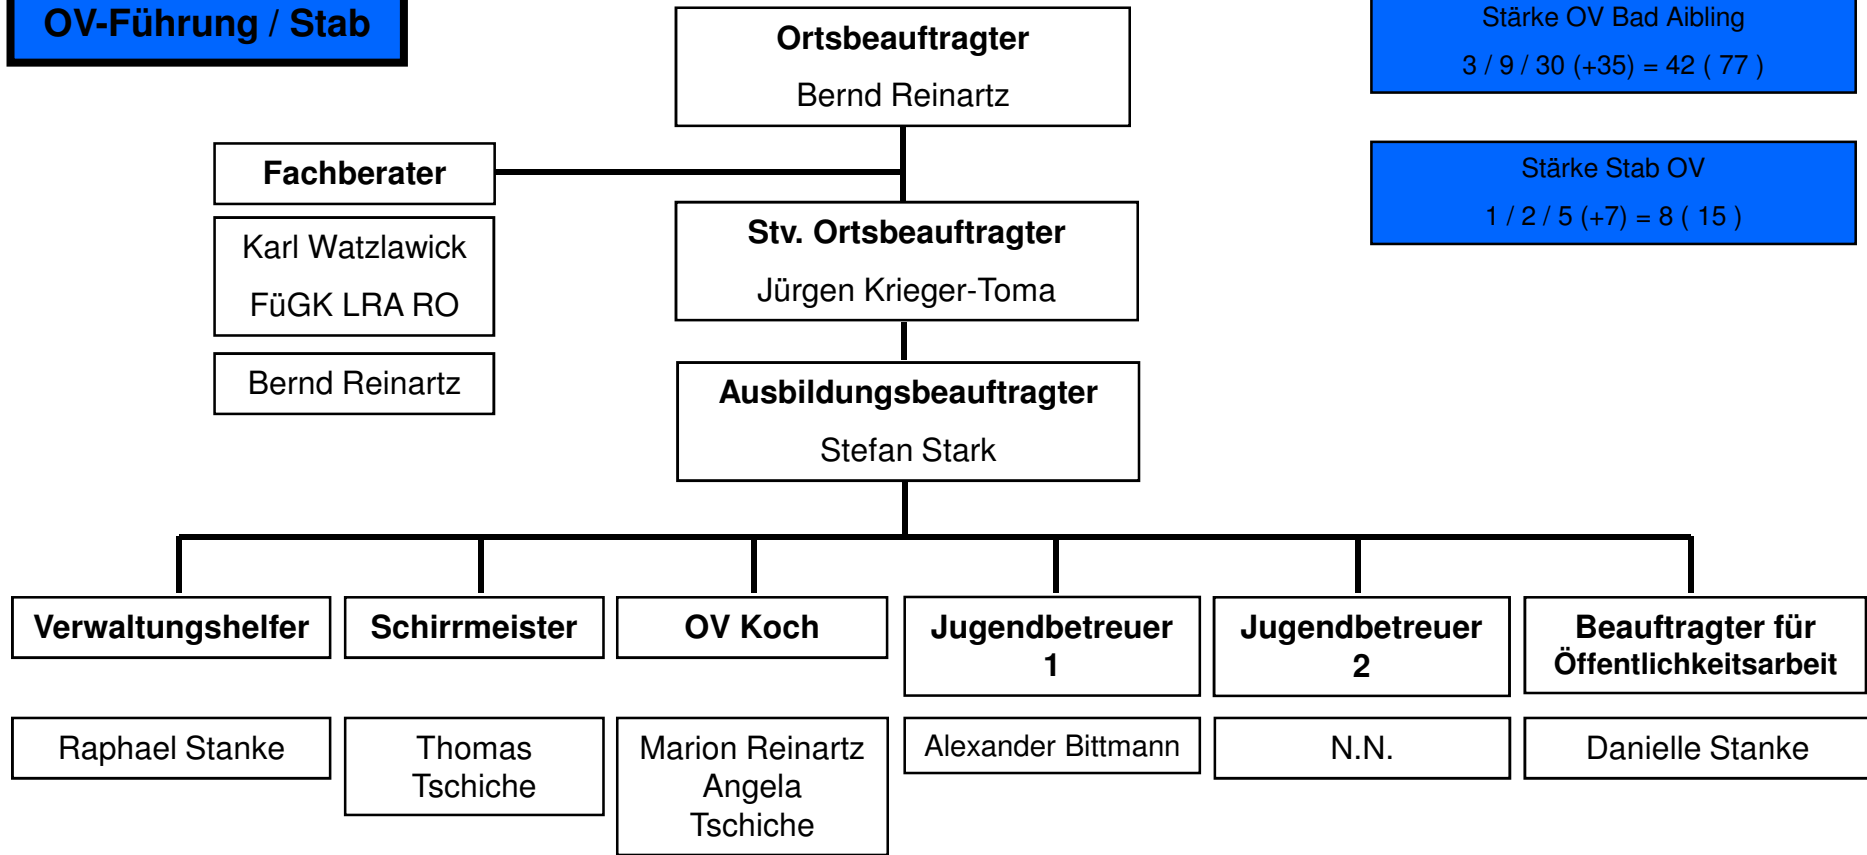

Struktur des Ortsverbandes

OV-Führung / Stab

Stärke OV Bad Aibling
3 / 9 / 30 (+35) = 42 (77)

Stärke Stab OV
1 / 2 / 5 (+7) = 8 (15)

Aktive Helfer	50
Reservehelfer	40
Jugend	10
Althelfer	10
Gesamt	110

Jugendgruppe
1 und 2
10 Junghelfer/innen